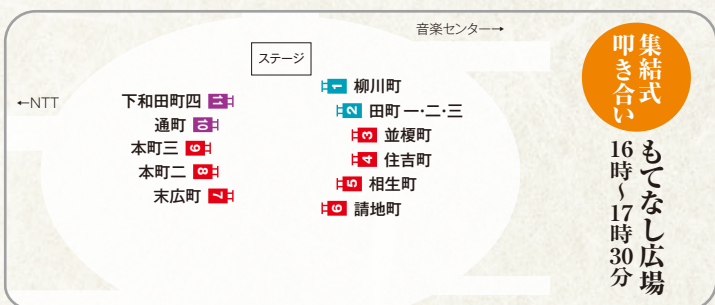

山車巡行路

三日(土)

集合出発 中央地区 14:30 集合
14:40 出発
北地区 14:30 集合
14:50 出発
南地区 14:30 集合
15:25 出発

もてなし広場集合(出場11町内) 15:05 入場

集結式 16:15~16:30
叩き合い 16:35~17:00
17:10~退場

巡行コース 中央地区
北地区
南地区
中央・北・南地区

交通規制区域 14:00~22:00
セーフティコーン設置箇所

三日(土)

四日(日)

集合出発 中央地区 15:00 集合
16:05 出発
北地区 15:00 集合
16:15 出発
南地区 15:00 集合
16:50 出発

田町通り勢揃い(出場10町内) 15:00~16:00

巡行コース 中央地区
北地区
南地区
中央・北・南地区

交通規制区域 14:00~21:00
セーフティコーン設置箇所

四日(日)